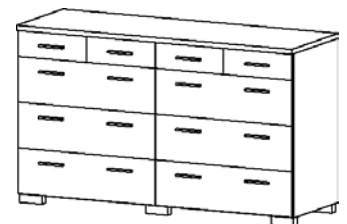

Queen Bed with Slats
89.5"L x 63.5"W x 38.25"H
S35 76165/C, BK or M **\$269**

Full Bed with Slats
85"L x 56.75"W x 38.25"H
S35 76164/C, BK or M **\$239**

Twin Bed with Slats
85.25"L x 43.25"W x 38.25"H
S35 76173/C, BK or M **\$199**

Nightstand with 2 Drawers
17"W x 19.5"D x 21.75"H
S34 70205/C, BK or M **\$69**

High Dresser
29.25"W x 19.5"D x 48"H
S34 70202/C, BK or M **\$219**

Double Dresser
55.25"W x 19.5"D x 34.25"H
S34 70204/C, BK or M **\$289**